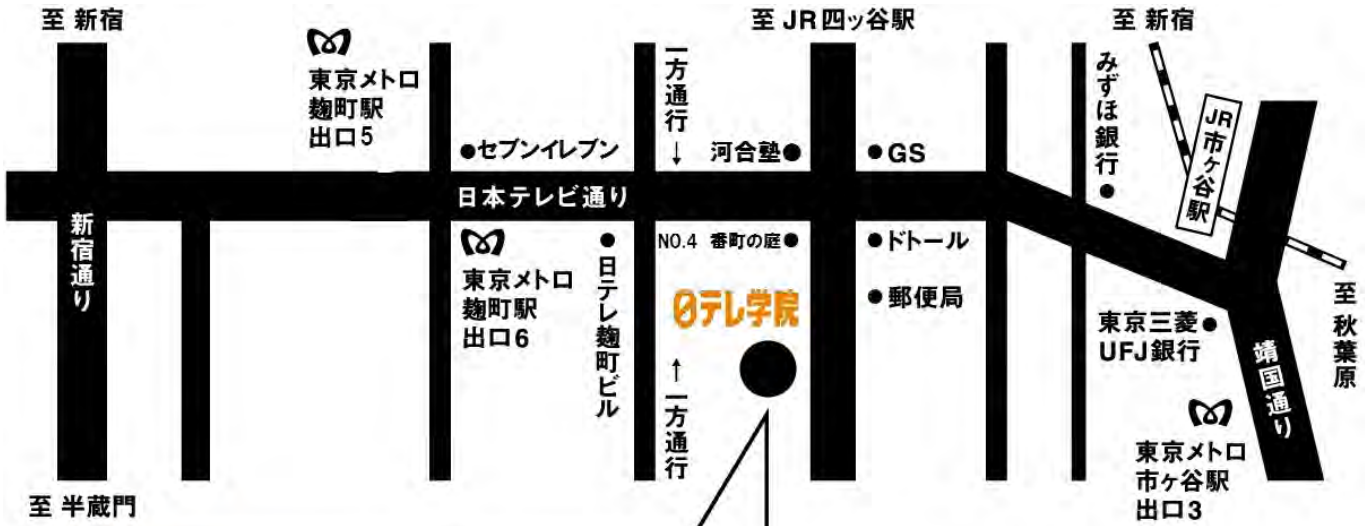

# 東京受付

## 0テレ学院 ACCESS

### 日テレ四番町ビル1号館

- 市ヶ谷駅より徒歩5分  
(JR総武線/有楽町線/南北線/都営新宿線)
- 茗荷町駅6番出口より徒歩4分  
(有楽町線)
- 四ツ谷駅より徒歩9分  
(JR中央線/丸の内線/南北線)