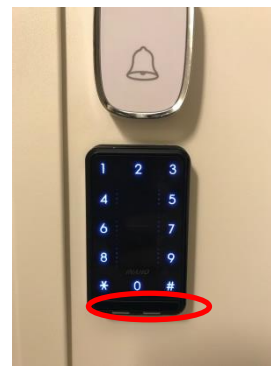

④ 3番出口方面

⑤ 40MTレストラン街に入る

⑥ 40MTレストラン街を突き当りまで直進

⑦ 40MTレストラン街から外に出る

⑧ 出口左手前の坂を上る

⑨ 左手に40MTビル別館玄関

⑩ 3階が会場

⑪ 赤丸の部分を2回押し、液晶を点灯させる。暗証番号4桁を入力後、\*を押すと開錠

⑧ 一つ目の角(40の看板)まで直進

⑨ 角を右に曲がり坂を下る

⑩ 坂の途中右手に40MTビル別館玄関

⑪ 3階が会場

⑪ 赤丸の部分を2回押し、液晶を点灯させる。暗証番号4桁を入力後、\*を押すと開錠