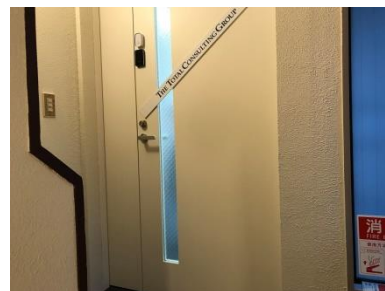

⑧ 一つ目の角(40の看板)まで直進

⑨ 角を右に曲がり坂を下る

⑩ 坂の途中右手に40MTビル別館玄関

⑪ 3階が会場

⑪ 赤丸の部分を2回押し、液晶を点灯させる。暗証番号4桁を入力後、\*を押すと開錠