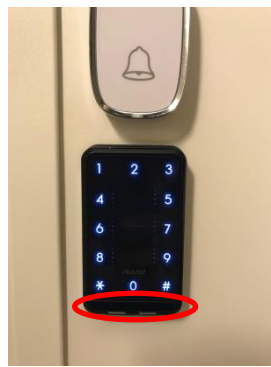

④ 3番出口方面

⑤ 40MTレストラン街に入る

⑥ 40MTレストラン街を突き当りまで直進

⑦ 40MTレストラン街から外に出る

⑧ 出口左手前の坂を上る

⑨ 左手に40MTビル別館玄関

⑩ 3階が会場

⑪ 赤丸の部分を2回押し、液晶を点灯させる。暗証番号4桁を入力後、\*を押すと開錠